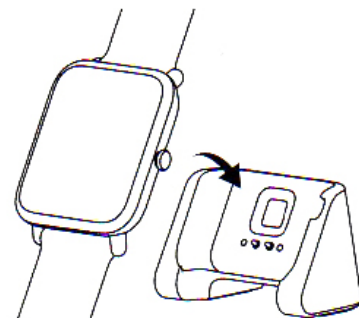

Manual de utilizare

Incarcarea ceasului

Introduceti ceasul in standul pentru incarcare precum in imaginea afisata mai jos, conectati cablul USB al suportului de incarcare la un Port USB din computerul dvs sau la un incarcator de telefon.

Pentru a incarca ceasul, folositi un incarcator cu voltaj normal de 5V si cu o iesire de 500mA sau mai mare.

Instalati-va aplicatia Mi Fit pe telefonul dvs. mobil

Scanati codul QR cu ajutorul telefonului dvs. sau cautati aplicatia Mi Fit in orice Magazin de aplicatie si instalati-o