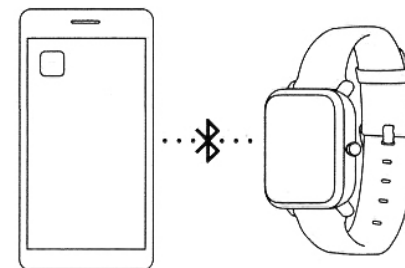

Manual de utilizare

Incarcarea ceasului

Introduceti ceasul in standul pentru incarcare precum in imaginea afisata mai jos, conectati cablul USB al suportului de incarcare la un Port USB din computerul dvs sau la un incarcator de telefon.

Pentru a incarca ceasul, folositi un incarcator cu voltaj normal de 5V si cu o iesire de 500mA sau mai mare.

Instalati-va aplicatia Mi Fit pe telefonul dvs. mobil

Scanati codul QR cu ajutorul telefonului dvs. sau cautati aplicatia Mi Fit in orice Magazin de aplicatie si instalati-o

Conectarea la ceas

Deschideti aplicatia Mi Fit, dupa ce v-ati conectat la contul dvs accesati sectiunea "Profile", selectati "Add device", selectati "Clock" dupa care urmati instructiunile de cautare si conectati-va