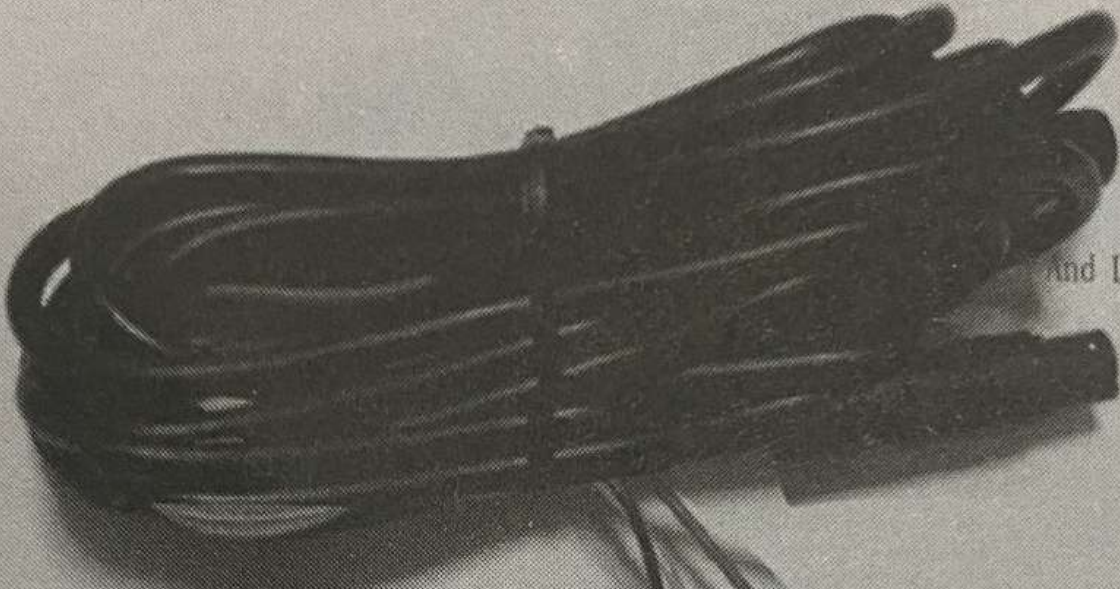

port mini usb

And DVR on the plug

**FIRUL DE PE CAMERA CU
CONECTOR AURIU SE LEAGA LA
RECEPTORUL GPS DIN PACHET**

**Firul rosu: se conecteaza
la ACC+ al masinii**

**CAMERA MARSALIER SE
CONECTEAZA PRIN MUFA ATASATA
LA CAMERA**

**firul galben: se
monteaza la sursa
directa spre baterie B+**

**firul negru : se
conectea la masa B-**